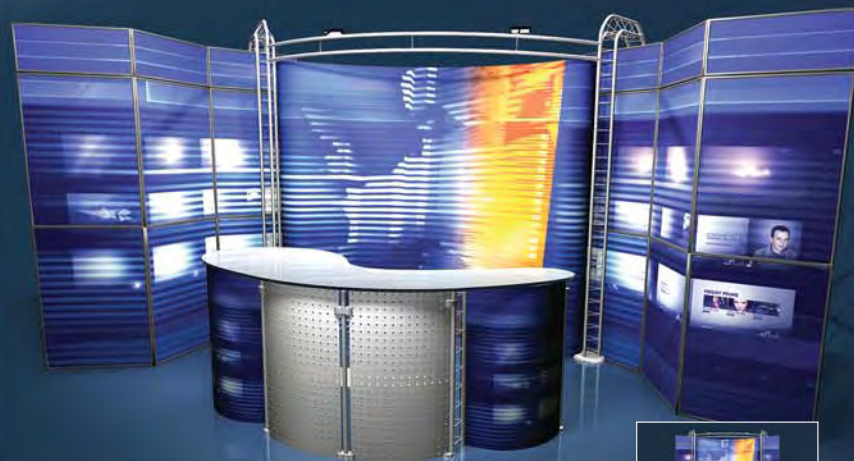

Примеры оформления студий с помощью мобильных декораций

Уникальные архитектурные решения
Современные технологии печати
Яркие цветовые оттенки

Хотите чтобы это было у Вас?

Ваши программы
Ваш эфир
Ваш имидж
и наш опыт
объединят

МОБИЛЬНЫЕ ДЕКОРАЦИИ ДЛЯ ТЕЛЕВИЗИОННЫХ СТУДИЙ

Одна из самых важных особенностей телевидения - наличие обратной связи со зрителем. Это возможно только тогда, когда аудитория легко воспринимает поток информации из звука, цвета, пространства, знака, ритма. Правильное сочетание этих компонентов - наша главная задача.

тел./факс (095) 737-7057

105613, г. Москва, Измайловское шоссе 71

<http://expo.cron.ru>, e-mail: expo@cron.ru

4