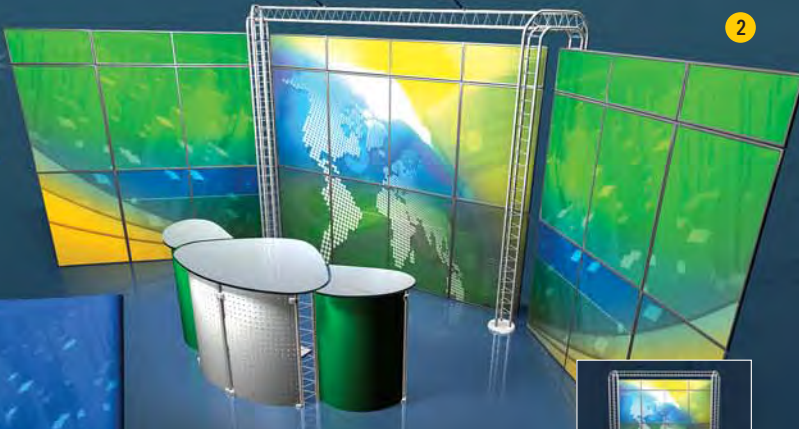

**4** Конструкции системы **PopUp** (зонтчатые) представляют собой трансформируемый каркас из прочного и легкого сплава, на который крепятся фотопанели на магнитной ленте. Основным достоинством зонтчатой конструкции является большое бесстыковое изображение с яркими сочными картинками.

ТРАНСФОРМАЦИЯ СТУДИИ на различной площади

Мобильная конструкция FoldUp 8 секций с фризом - 1 шт.  
Мобильная конструкция FoldUp 6 секций с фризом - 2 шт.  
Джокер TrussUp двойной 5 м - 2 шт.  
Джокер TrussUp двойной 2,8 м - 1 шт.  
Стол мобильный с двумя приставками